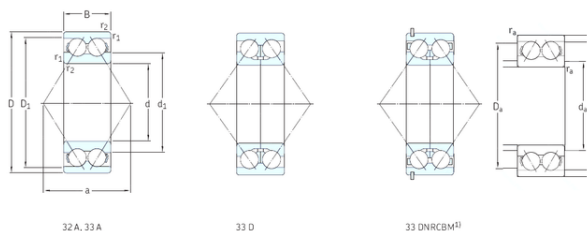

China abec 9 Bearing Supplier

SKF 3214A Double Angular Contact Ball Bearings 3205 3206 3207 3208 3210

Bearing No. 3214A

3214A Bearing 2D drawings and 3D CAD models

Size	70x125x39.7 mm
Bore Diameter	70 mm
Outer Diameter	125 mm
Width	39,7 mm
d	70 mm
D	125 mm
B	39,7 mm
C	39,7 mm
a	74 mm
d1	88,5 mm
r1 min.	1,5 mm
r2 min.	1,5 mm
D1	107 mm
da min.	79 mm
Da max.	116 mm
ra max.	1,5 mm
Weight	1,9 Kg
Basic dynamic load rating (C)	88,4 kN
Basic static load rating (C0)	80 kN
Fatigue load limit (Pu)	3,4
Reference speed	4300 r/min